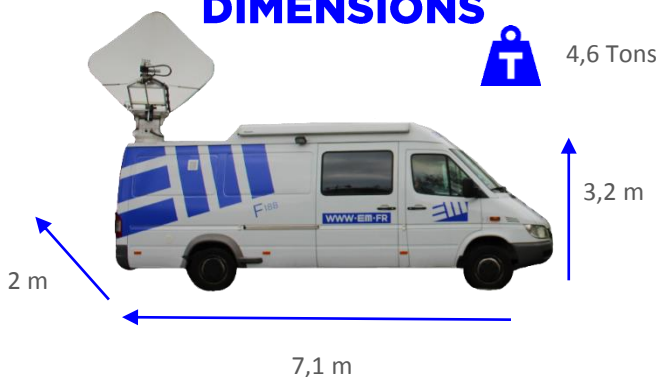

F43

GENERAL

Poids lourd
6 positions

POWER & ENERGY

Voltage : P17 32A Mono
Connecteur: 32 Mono – Adapters on demand 7,5 KVA
Electrical Power: Generating Unit (11KVA)

DIMENSIONS

INTERIOR VIEW

MONITORING